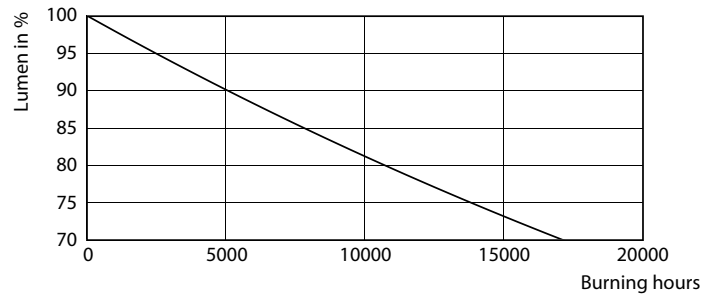

Ecofit Ledtubes T8

Срок службы

LEDtube Ecofit 16W G13 840 24D ND