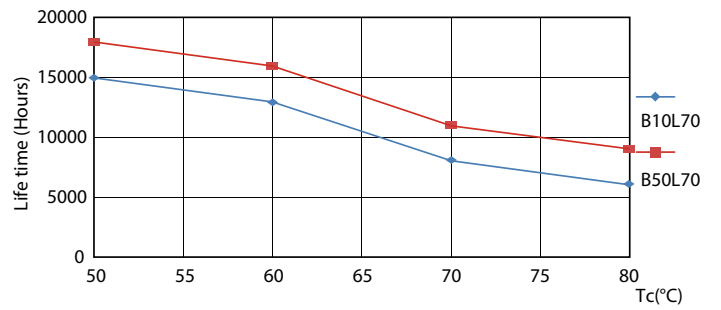

LEDtube Ecofit 16W G13 840 24D ND

LEDtube Ecofit 16W G13 840 24D ND