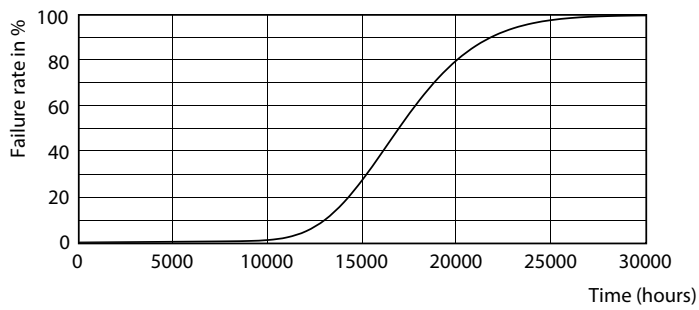

LEDtube Ecofit 16W G13 840 24D ND

Ecofit Ledtubes T8

Срок службы

LEDtube Ecofit 16W G13 840 24D ND

LEDtube Ecofit 16W G13 840 24D ND

LEDtube Ecofit 16W G13 840 24D ND

LEDtube Ecofit 16W G13 840 24D ND

LEDtube Ecofit 16W G13 840 24D ND