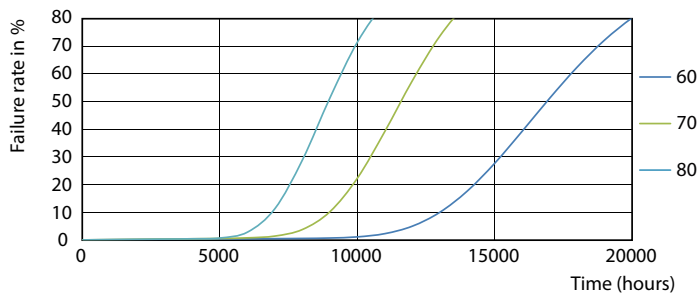

LEDtube Ecofit 16W G13 840 24D ND

Ecofit Ledtubes T8

Срок службы

LEDtube Ecofit 16W G13 840 24D ND

LEDtube Ecofit 16W G13 840 24D ND

LEDtube Ecofit 16W G13 840 24D ND

LEDtube Ecofit 16W G13 840 24D ND

LEDtube Ecofit 16W G13 840 24D ND