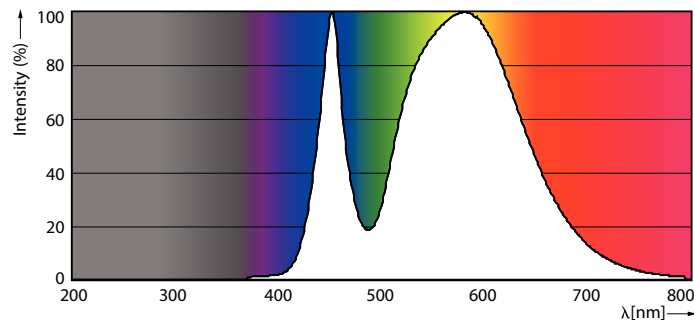

LEDtube Ecofit 16W G13 840 24D ND