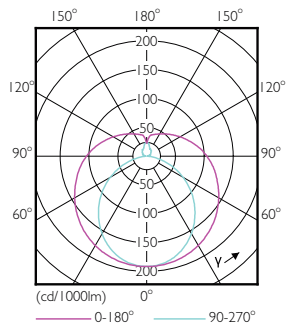

Ecofit LEDtube 1200mm 16W 840 T8 I RCA

Product	D1	D2	A1	A2	A3
Ecofit LEDtube 1200mm 16W 840 T8 I RCA	25,7 mm	28 mm	1198 mm	1205 mm	1212 mm

Фотометрические данные

LEDtube Ecofit 16W G13 840 24D ND

LEDtube Ecofit 16W G13 840 24D ND